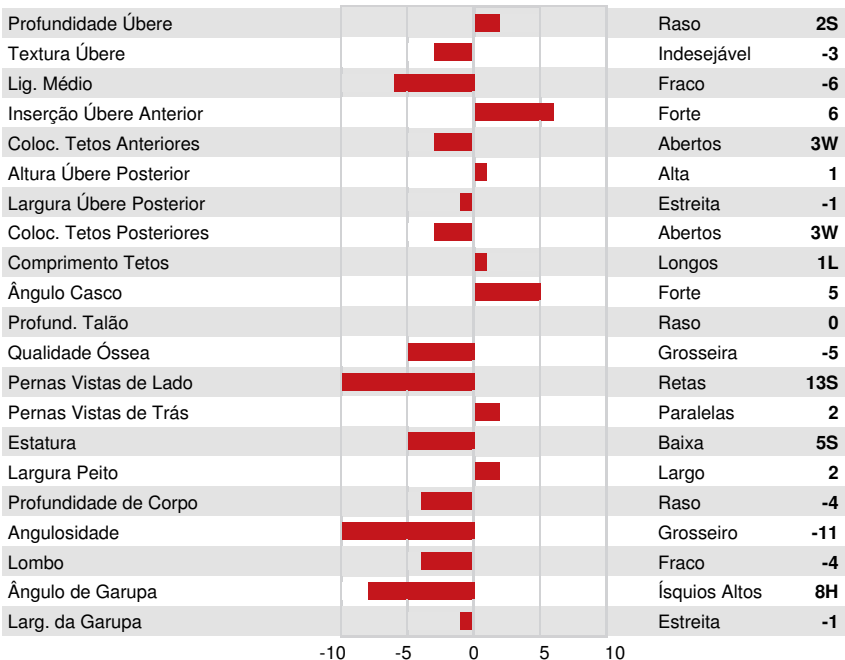

SEAGULL-BAY SUPERSIRE
 REGANCREST DORCY BENISHEY VG-85-2YR-USA
 COYNE-FARMS DORCY
 REGANCREST M BENISHA VG-87-4YR-USA
 REGANCREST-HHF MAC
 REGANCREST BREESHIA

GMACE LPI +2749 PRO\$ 822

DPF RDF BLF CNF BYF CVF HH1F HH2F HH3F HH4F HH5F HH6F HCDF HMWC

Reg. #: HOUSAM72090859 aAa: 513642 AVM: 561
 Nasc: 11/07/2013 Kappa Caseína: AA Beta Caseína: A2A2

PRODUÇÃO			GMACE 26* APR	
Leite kg	Gordura kg	Gordura %	Proteína kg	Proteína %
-872	9	+0.41	-12	+0.16
Velocidade Ordenha	Temperamento	Eficiência em Metano	Eficiência Alimentar	BMR
94	104	102	106	100

CONFORMAÇÃO		GMACE 26* APR	
Conformação	-1	Força Leiteira	-6
Sistema Mamário	4	Garupa	-5
Pernas & Pés	-3		

REGANCREST DORCY BENISHEY

Dam